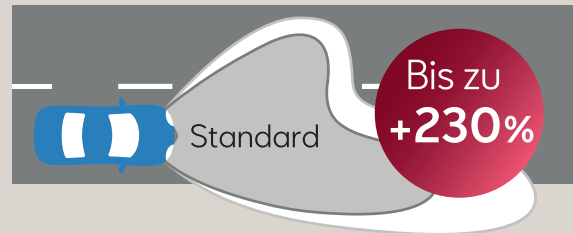

Scheibenreiniger-Fertigmischung

Der Allrounder für das ganze Jahr. Starke Reinigungskraft, schnelle Schlierenbeseitigung. Absolut lack- und kunststoffverträglich. Frostsicher bis -20°C, Inhalt: 4 Liter;

€ 9,96

SEAT Original Wischerblätter

Unsere millimetergenau angepassten Wischerblätter sorgen für einwandfreie Sicht. Vor allem im Winter werden Wischerblätter vom Wetter, Eis und Schnee stark beansprucht. Sobald diese Schlieren auf den Scheiben hinterlassen, sollten sie ersetzt werden.

Zum Beispiel SEAT Vorteilspaket* für Ateca, Bj. 16-20 statt ab € 55,- **ab € 42,-**

*Weitere Vorteilspakete für Fahrzeuge älter als 4 Jahre unter seat.at/vorteilspakete

Qualityparts H4/H7/W5W

Zusätzlich im Sortiment von Philips H4/H7 LED Lampen mit Straßenzulassung für Österreich und Deutschland*, sind nun auch W5W Lampen verfügbar.

- Bis zu 230% helleres Licht als Standard Halogenlampen
- Lebensdauer 6x länger als Standard Halogenlampen
- 2 Jahre Garantie

Lampen-Set H4-LED

Zum Beispiel für SEAT Ibiza Typ 6JN (BJ.12-16)

€ 144,-

Bei manchen Modellen ist ein Adapter erforderlich. Dieser ist ab € 14,40 erhältlich.

*Nur für ausgewählte Modelle in AT & DE zugelassen (Püfung über QR-Code). Auch Auslandsreisen sind zugelassen. Voraussetzung ist die Fahrzeugzulassung in AT & DE. (Ausnahme Linksverkehr zb. GB).

Weitere Informationen bei deinem SEAT Service-Berater.

Steinschlag auf der Windschutzscheibe?

Bei unreparierten Glasschäden können durch das Eindringen von Feuchtigkeit und thermischer Belastung schnell Risse entstehen, die sich rasch vergrößern und irreparabel werden. Meist verzichten Versicherungen (Kasko) auf den Selbstbehalt.